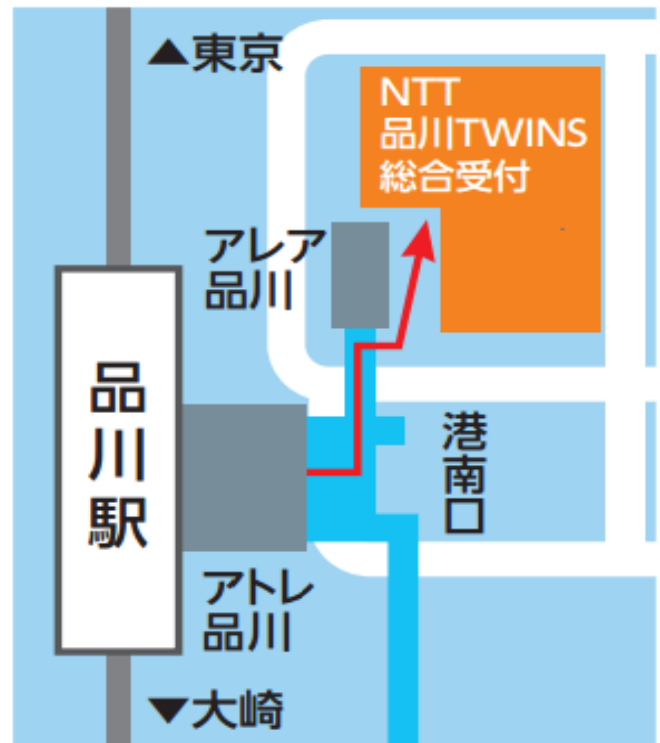

<会場情報>

NTT EAST SOLUTION SQUARE

東京都港区港南1-9-1
NTT品川TWINS1階
(品川駅より徒歩約5分)

ご注意 

駐車場のご用意はございません。
公共交通機関のご利用をお願い致します。