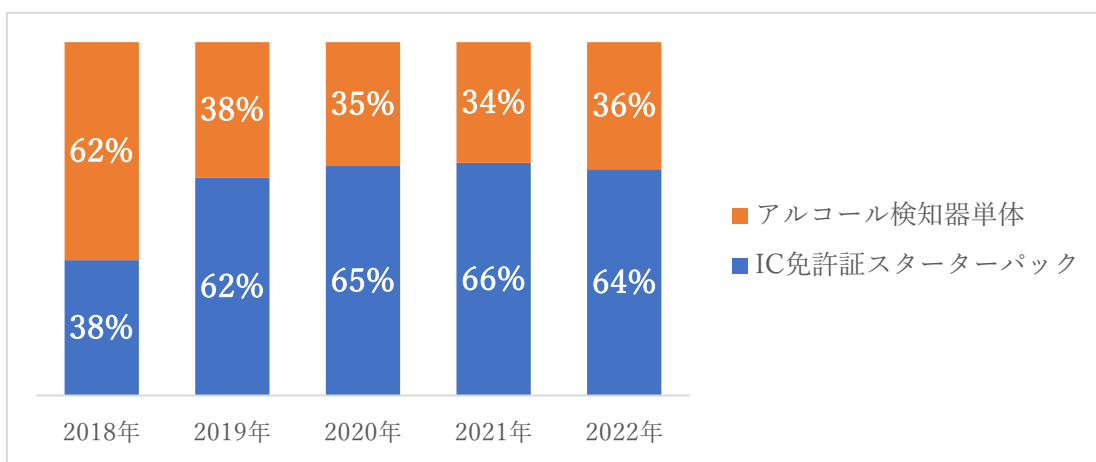

当社のアルコール検知システム ALC-PRO2 は、PC と連動できるデータ管理型のアルコール検知器単体での販売と、IC 運転免許証リーダーと連動して飲酒チェックと免許証チェックを同時にできる「ALC-PRP2 IC 免許証スターターパック」、どちらかを選べます。

ここ4年間、6割以上の企業様が、はじめからIC運転免許証リーダーを導入しています。これは、昨今の安全運転管理や運行管理のデジタル化の流れを象徴している製品実績と言えます。いまや運輸安全、交通業界では、アルコールチェックと免許証チェックシステムは、標準的なデジタル化施策と言っても過言ではありません。

○ALC-PRO II +IC 運転免許証リーダー（価格 税抜 398,000 円～）動画もご覧ください。

<https://lpfo.tokai-denshi.co.jp/alcoholtester/ALC-PRO2>

○上記製品の付帯サービス、保守、校正価格については 総合価格表をご覧ください。

<https://www.tokai-denshi.co.jp/app/usr/downloads/file/872_20221229152242_download_file.pdf>

本件に関する問い合わせ先：東海電子株式会社 営業企画部

東京都立川市曙町 2-34-13 オリピック第3ビル 203

E-mail: info@tokai-denshi.co.jp

<http://www.tokai-denshi.co.jp>