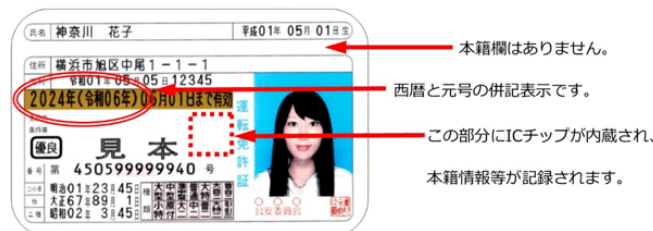

2023年1月5日
東海電子株式会社

安全運転管理 DX・運行管理の DX は、運転免許証のデジタル化から！
アルコール検知システム導入企業のうち 6 割が IC 運転免許証スターターパックを選択。

アルコール検知システム、IT 点呼システム、遠隔点呼システム、運行管理システムを開発・販売する東海電子株式会社(本社：静岡県富士市 代表取締役 杉本 哲也)は、この度、アルコール検知器と連動して使用される IC 運転免許証リーダーの最新の実績をお知らせ致します。

1) IC 運転チップ内蔵運転免許証とは？

<https://www.keishicho.metro.tokyo.jp/menkyo/menkyo/menkyo_annai/ic.html>

2007 年～2011 年にかけて、日本の運転免許証はすべて IC チップ内蔵型になりました。いまや国内約 81,890 万人が持つ運転免許証はすべて、IC 運転免許証リーダーがあれば、チップに保管されている情報を読み出すことができるようになっていきます。

令和 3 年度 種類別運転免許証 合計 81,895,559 枚		
第二種免許	大型	824,732
	中型	740,870
	普通	66,256
	大型特殊	1,717
	牽引	517
第一種免許	大型	4,123,723
	中型	58,520,340
	準中型	11,125,801
	普通	5,446,977
	大型特殊	1,619
	大型二輪	18,903
	普通二輪	131,187
	小型特殊	15,258
	原付	877,659

<https://www.police.pref.kanagawa.jp/mes/mes83080.htm>

出典：警察庁 運転免許統計 令和 3 年版

<https://www.npa.go.jp/publications/statistics/koutsuu/menkyo/r03/r03_main.pdf>

2) IC 運転免許証リーダーとは？

IC チップの内部情報は社会で広く活用されることが期待され、その仕様書は民間に公開されています。免許証製造メーカーや、免許証リーダーメーカーは、これらに沿って機器を開発しています。