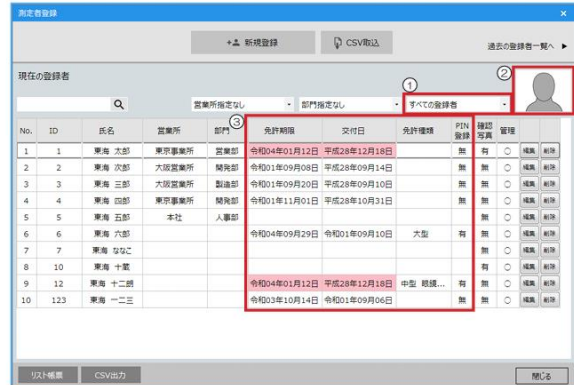

<https://www.police.pref.kanagawa.jp/mes/mes83080.htm>

出典：警察庁 運転免許統計 令和 3 年版

https://www.npa.go.jp/publications/statistics/koutsuu/menkyo/r03/r03_main.pdf

2) IC 運転免許証リーダーとは？

IC チップの内部情報は社会で広く活用されることが期待され、その仕様書は民間に公開されています。免許証製造メーカーや、免許証リーダーメーカーは、これらに沿って機器を開発しています。

○代表的な IC 免許証リーダー

<https://www.denso-wave.com/ja/adcd/product/ic/pr-700.html>

当社のアルコール測定システム ALC-PRO II は、アプリケーション上で有効期限チェックが出来るよう、デンソーウェーブ社のリーダーを、アルコール測定システムアプリケーションに組み込んでいます。

3) 安全運転管理・運行管理と、運転免許証管理システム