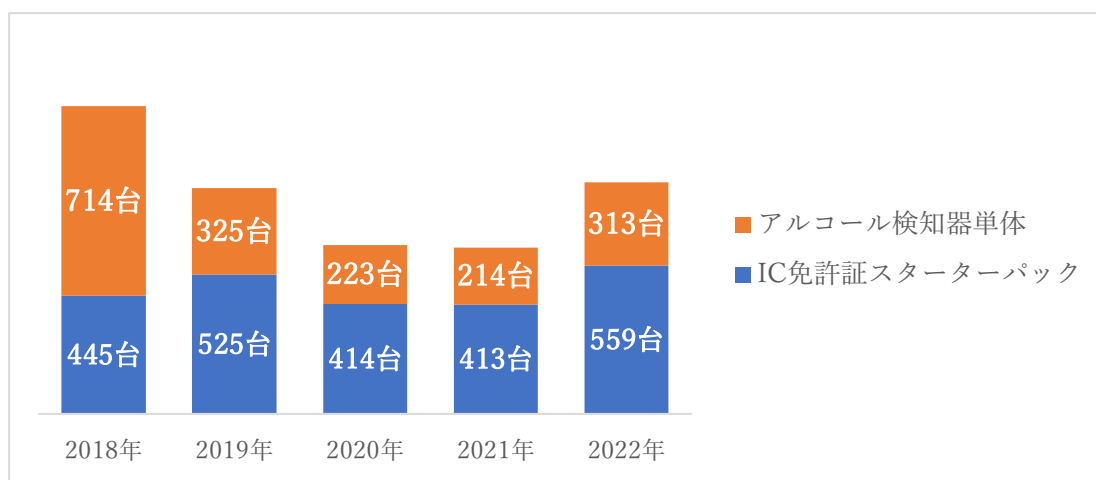

当社のアルコール検知システム ALC-PRO2 は、PC と連動できるデータ管理型のアルコール検知器単体での販売と、IC 運転免許証リーダーと連動して飲酒チェックと免許証チェックを同時にできる「ALC-PRP2 IC 免許証スターターパック」、どちらかを選べます。

ここ4年間、6割以上の企業様が、はじめからIC運転免許証リーダーを導入しています。これは、昨今の安全運転管理や運行管理のデジタル化の流れを象徴している製品実績と言えます。いまや運輸安全、交通業界では、アルコールチェックと免許証チェックシステムは、標準的なデジタル化施策と言っても過言ではありません。

○ALC-PRO II +IC 運転免許証リーダー（価格 税抜 398,000 円～）動画もご覧ください。

<https://lpfo.tokai-denshi.co.jp/alcoholtester/ALC-PRO2>

○上記製品の付帯サービス、保守、校正価格については 総合価格表をご覧ください。

<https://www.tokai-denshi.co.jp/app/usr/downloads/file/872_20221229152242_download_file.pdf>

本件に関する問い合わせ先：東海電子株式会社 営業企画部

東京都立川市曙町 2-34-13 オリピック第3ビル 203

E-mail: info@tokai-denshi.co.jp

<http://www.tokai-denshi.co.jp>