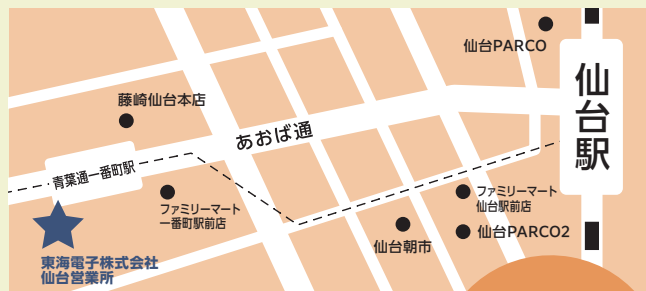

以下のいずれかを後日郵送にてプレゼント♪

01 専用マウスピース
(25 個入)

02 アルコール検知器
点検セット (3 本入)

または

アクセス

東海電子株式会社 仙台営業所
〒980-0811
宮城県仙台市青葉区一番町 2-5-22
GC 青葉通りプラザ 9 階
JR「仙台駅」より徒歩 13 分

事前予約
不要!