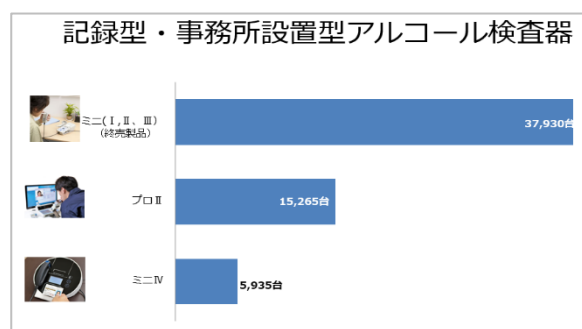

2. 10万台推移、機種別、業種別累実績

白ナンバー、緑ナンバーの企業様のアルコール検知器の導入検討にあたり、ご活用ください。

<企業向けアルコール検査器（検知器）に関する業種ごと・機種ごと導入実績と傾向について>

<https://www.tokai-denshi.co.jp/app/usr/downloads/file/1201_20211029105538_download_file.pdf>

本件に関する問い合わせ先：東海電子株式会社 営業企画部

東京都立川市曙町 2-34-13 オリピック第3ビル 203

E-mail: kikaku@tokai-denshi.co.jp

<http://www.tokai-denshi.co.jp>