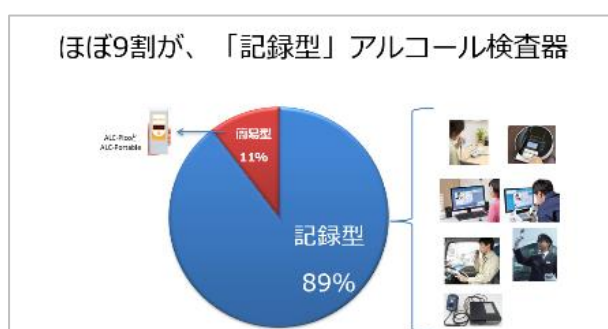

2. 10万台推移、機種別、業種別累実績

白ナンバー、緑ナンバーの企業様のアルコール検知器の導入検討にあたり、ご活用ください。

<企業向けアルコール検査器（検知器）に関する業種ごと・機種ごと導入実績と傾向について>

<https://www.tokai-denshi.co.jp/app/usr/downloads/file/1201_20211029105538_download_file.pdf>

本件に関する問い合わせ先：東海電子株式会社 営業企画部

東京都立川市曙町 2-34-13 オリピック第3ビル 203

E-mail: kikaku@tokai-denshi.co.jp

<http://www.tokai-denshi.co.jp>