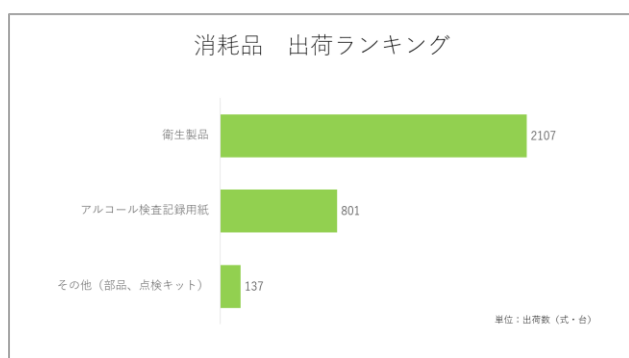

## 2. ランキング” (点呼グッズ)

消耗品とは、呼気を吹き込むマウスピースやストロー、アルコール検査の結果を記録する感熱紙等です。

アルコールセンサー校正とは、年に1回、アルコール検知器の精度を保つために行うものです。センサー部分を交換するため購入していただいています。

### 3. ランキング (消耗品等)

消耗品は、検査時に使用する吹き込み治具、結果記録用紙、測定器本体の部品 (ケーブル等)、大きく3つに分けられます。コロナ禍故でしょうか、最も多くネット購入されているのは衛生用品です。

コロナ禍において、繰り返し使う専用マウスピースから使い捨てストローに移行するかと思いきや、結果的には、ネット購入ではマウスピースの出荷数の方が多い結果となっています。