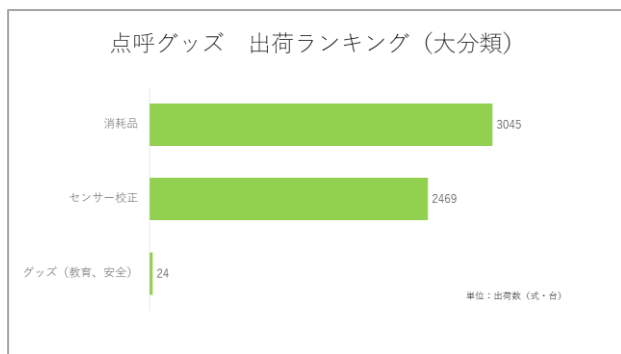

消耗品とは、呼気を吹き込むマウスピースやストロー、アルコール検査の結果を記録する感熱紙等です。

アルコールセンサー校正とは、年に1回、アルコール検知器の精度を保つために行うものです。センサー部分を交換するため購入していただいています。

3. ランキング (消耗品等)

消耗品は、検査時に使用する吹き込み治具、結果記録用紙、測定器本体の部品 (ケーブル等)、大きく3つに分けられます。コロナ禍故でしょうか、最も多くネット購入されているのは衛生用品です。