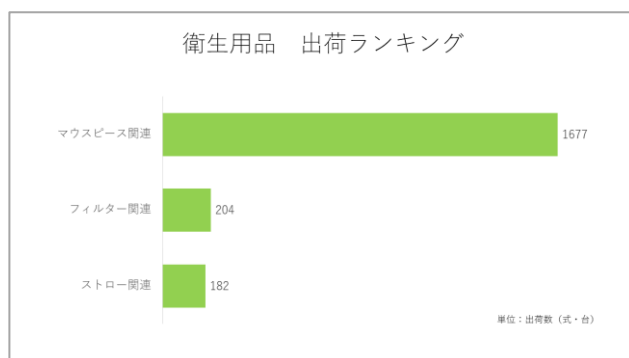

## 2. ランキング” (点呼グッズ)

消耗品とは、呼気を吹き込むマウスピースやストロー、アルコール検査の結果を記録する感熱紙等です。

アルコールセンサー校正とは、年に1回、アルコール検知器の精度を保つために行うものです。センサー部分を交換するため購入していただいています。

### 3. ランキング (消耗品等)

消耗品は、検査時に使用する吹き込み治具、結果記録用紙、測定器本体の部品 (ケーブル等)、大きく3つに分けられます。コロナ禍故でしょうか、最も多くネット購入されているのは衛生用品です。

コロナ禍において、繰り返し使う専用マウスピースから使い捨てストローに移行するかと思いきや、結果的には、ネット購入ではマウスピースの出荷数の方が多い結果となっています。