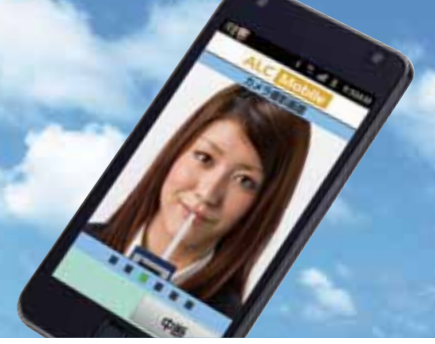

測定結果 顔写真 GPS位置情報

STEP 3 安心の飲酒管理体制

複数の乗務員から時間を問わず次々と送られてくる測定結果情報は、管理ソフト「ALC-PRO Plus」によって、人員ごと、日時ごとに正確に管理。測定結果は1年分保存され、必要な時にいつでも取り出せます。営業拠点ではALC-PRO、出先ではALC-Mobileを使用すれば、貴社全社の飲酒管理体制は万全です。

後で確認

ALC-Mobile II + USBメモリ

ALC-Mobile シリーズ

貴社の状況に合わせて最適なタイプをお選びいただけます。

ALC-Mobile II

リアルタイム通信とオフラインモードにより状況にあった測定が可能に

Bluetooth接続でスマートフォン(Androidとの連動が可能)です。音声ガイドや日本語表示で、操作がより分かりやすくなりました。また、圏外での測定や、携帯電話の電池切れ時でも、測定器本体に日時付き測定結果を保存しますので後で確認する事が可能です。アルコール検知器本体に測定結果が保存されていますので、検知器を持ち帰ってUSBで抜き出せば何月何日、何時何分にアルコールチェックが行われたかがわかります。データをリアルタイムで見たい時は、スマートフォンと接続し、測定専用Androidアプリによって、顔写真付きのデータを送信することができます。