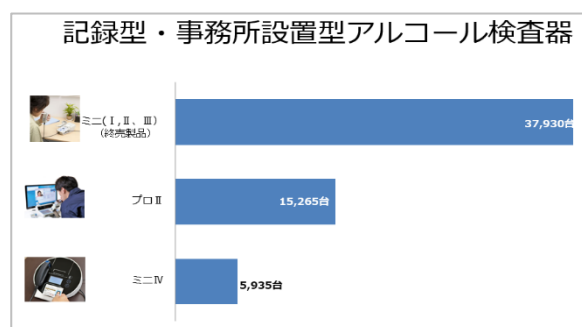

2. 10万台推移、機種別、業種別累実績

白ナンバー、緑ナンバーの企業様のアルコール検知器の導入検討にあたり、ご活用ください。

<企業向けアルコール検査器（検知器）に関する業種ごと・機種ごと導入実績と傾向について>

<https://www.tokai-denshi.co.jp/app/usr/downloads/file/1201_20211029105538_download_file.pdf>

本件に関する問い合わせ先：東海電子株式会社 営業企画部

東京都立川市曙町 2-34-13 オリピック第3ビル 203

E-mail: kikaku@tokai-denshi.co.jp

<http://www.tokai-denshi.co.jp>