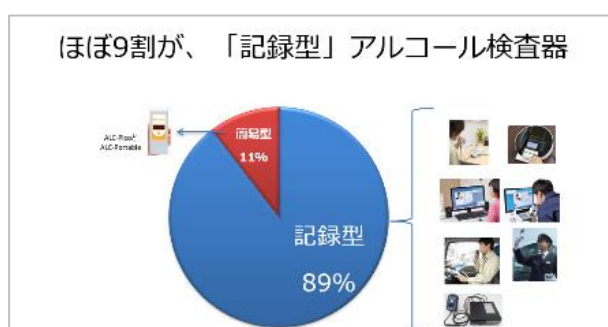

2. 10万台推移、機種別、業種別累実績

白ナンバー、緑ナンバーの企業様のアルコール検知器の導入検討にあたり、ご活用ください。

<企業向けアルコール検査器（検知器）に関する業種ごと・機種ごと導入実績と傾向について>

<https://www.tokai-denshi.co.jp/app/usr/downloads/file/1201_20211029105538_download_file.pdf>

本件に関する問い合わせ先：東海電子株式会社 営業企画部

東京都立川市曙町 2-34-13 オリピック第3ビル 203

E-mail: kikaku@tokai-denshi.co.jp

<http://www.tokai-denshi.co.jp>