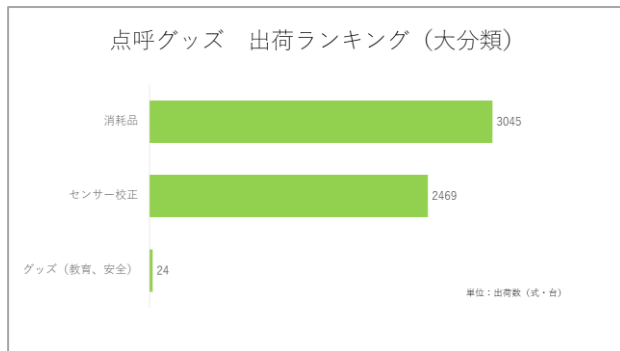

消耗品とは、呼気を吹き込むマウスピースやストロー、アルコール検査の結果を記録する感熱紙等です。

アルコールセンサー校正とは、年に1回、アルコール検知器の精度を保つために行うものです。センサー部分を交換するため購入していただいています。

3. ランキング (消耗品等)

消耗品は、検査時に使用する吹き込み治具、結果記録用紙、測定器本体の部品 (ケーブル等)、大きく3つに分けられます。コロナ禍故でしょうか、最も多くネット購入されているのは衛生用品です。