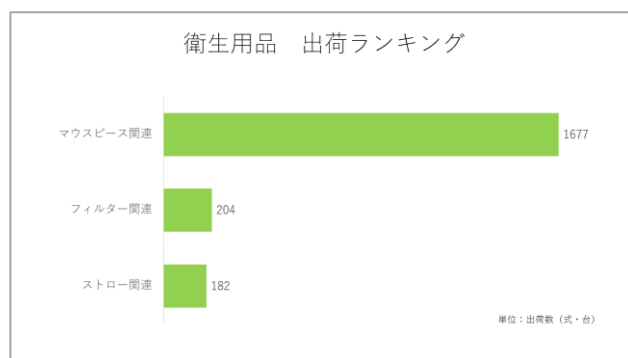

## 2. ランキング”（点呼グッズ）

消耗品とは、呼気を吹き込むマウスピースやストロー、アルコール検査の結果を記録する感熱紙等です。

アルコールセンサー校正とは、年に1回、アルコール検知器の精度を保つために行うものです。センサー部分を交換するため購入していただいています。

### 3. ランキング (消耗品等)

消耗品は、検査時に使用する吹き込み治具、結果記録用紙、測定器本体の部品 (ケーブル等)、大きく3つに分けられます。コロナ禍故でしょうか、最も多くネット購入されているのは衛生用品です。

コロナ禍において、繰り返し使う専用マウスピースから使い捨てストローに移行するかと思いきや、結果的には、ネット購入ではマウスピースの出荷数の方が多い結果となっています。