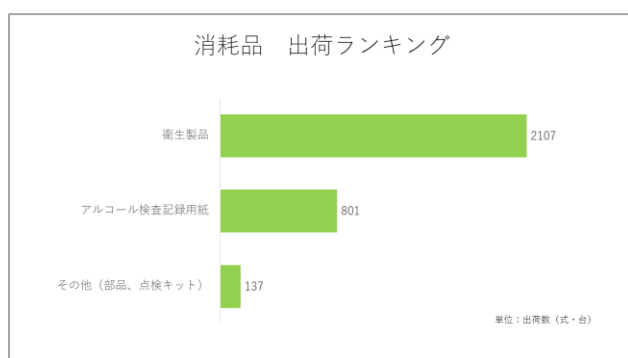

## 2. ランキング”（点呼グッズ）

消耗品とは、呼気を吹き込むマウスピースやストロー、アルコール検査の結果を記録する感熱紙等です。

アルコールセンサー校正とは、年に1回、アルコール検知器の精度を保つために行うものです。センサー部分を交換するため購入していただいています。

### 3. ランキング (消耗品等)

消耗品は、検査時に使用する吹き込み治具、結果記録用紙、測定器本体の部品 (ケーブル等)、大きく3つに分けられます。コロナ禍故でしょうか、最も多くネット購入されているのは衛生用品です。

コロナ禍において、繰り返し使う専用マウスピースから使い捨てストローに移行するかと思いきや、結果的には、ネット購入ではマウスピースの出荷数の方が多い結果となっています。