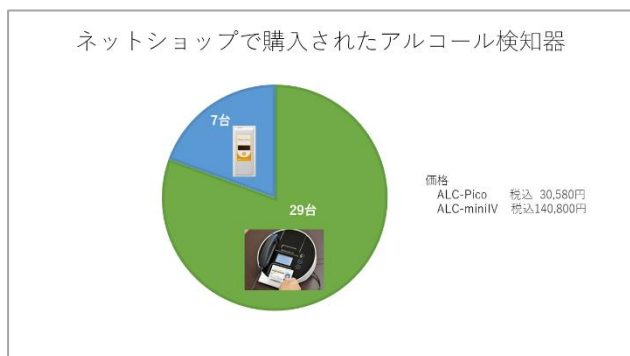

4. アルコール検知器のネット購入

現在、当社のネットショップで販売しているアルコール検知器は2品目です。

意外にも、簡易型のアルコール検知器よりも、10万円以上する設置型のアルコール検知器ALC-MiniIVの方が多く出荷されています。

個人だけではなく、企業の購買活動においても、徐々にネット購入が増えてゆくことが予想されます。本ECサイトでは、引き続き、「点呼グッズ」の品揃えを充実してゆきます。

<グラフの拡大版はこちらをご利用ください>

<https://www.tokai-denshi.co.jp/app/usr/downloads/file/1145_20210609084250_download_file.pdf>

本件に関する問い合わせ先：東海電子株式会社 営業企画部

東京都立川市曙町 2-34-13 オリピック第3ビル 203

E-mail: info@tokai-denshi.co.jp

<http://www.tokai-denshi.co.jp>