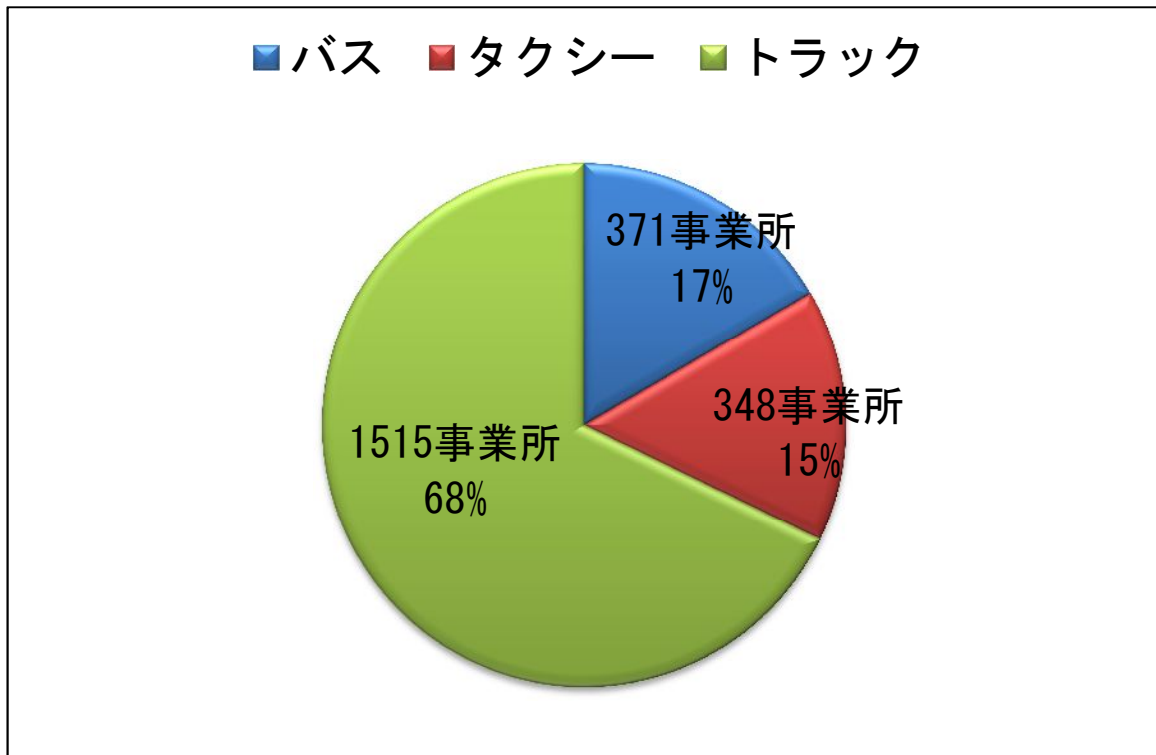

【アルコール検知器連動型運転免許証確認システムの実績(業種別)】