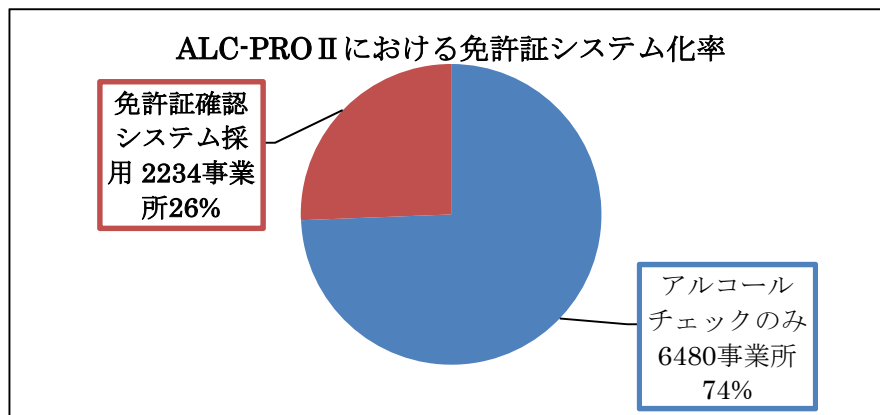

2012年12月3日

東海電子株式会社

～ 免許証確認のシステム化率 25%！ ～

運輸、運送、交通関連事業者向けアルコール検知器連動型運転免許証確認システム
最新導入実績について

東海電子株式会社（本社：静岡県富士市 代表：杉本 一成）は、2005年以来、トラック・バス・タクシー等、交通関連事業者向けに、『アルコール検知器連動型運転免許証確認システム』の販売を展開しております。

この度、最新の導入実績をとりまとめましたので発表致します。

運転する者にとって「あたりまえ」の免許証。ところが「家に忘れてきた・・・」「うっかり更新するのを忘れてしまった・・・」等のケースが起きているのも事実です。このような免許証不携帯や、有効期限切れによる失効などを防止するため、当社では、2005年から「アルコール検知器と連動した、免許証が確実にチェックできるシステム」を提供しております。（別紙参照）

当システムは、2011年5月1日のアルコール検知器義務化以降、「アルコール測定結果と運転免許証の確認を同時に行うことでの、厳正な点呼執行体系と法令遵守(CSR)を実現できるシステム」として人気を集める製品となっております。

現在、免許証確認システムの導入実績は、2005年の発売開始から累計で2234事業所となっており、当社の『業務用アルコール測定システム ALC-PRO II』 8714事業所の実績のうち、約26%、つまり、4カ所に1カ所の割合で、当システムが採用されています。

運行管理者には、点呼、配車のみならず、デジタコ、ドライブレコーダなど管理といった多種多様な作業が増えてきており、管理面での負担軽減も重要な課題と言えます。また、近年トラック業界にて急速に普及している「IT点呼」におきましても、直接対面において運転免許証の提示、確認ができないため、この部分をシステム化するケースが増えてきております。

最近の傾向としましては、運転免許証のIC化に伴い、IC免許証対応型機器の実績も増えてきております。さらなる安全管理体制を築くにあたり、『アルコール検知器連動型運転免許証確認システム』のご導入を検討ください。

★★本件に関する問い合わせ先、資料請求先★★

東海電子株式会社 国内営業部 東京都立川市曙町 2-34-13

オリンピック第3ビル 203号室 TEL:042-526-0905/FAX:042-526-0906

E-mail to: info@tokai-denshi.co.jp URL : www.tokai-denshi.co.jp