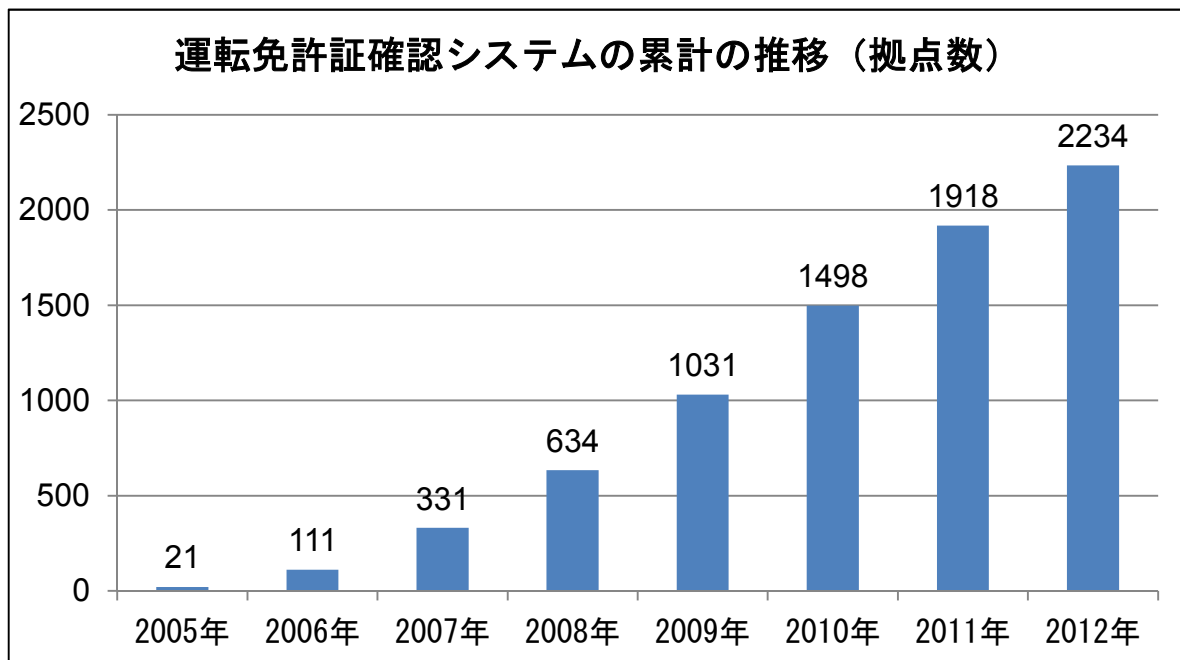

E-mail to: info@tokai-denshi.co.jp URL : www.tokai-denshi.co.jp

アルコール検知器連動型免許証確認システム

免許証を読み込ませ、瞬間的に、期限チェック→アルコールチェックが自動的に開始

アルコールチェックと同時に、免許証の携帯、期限切れを確認

有効期限が切れていなかった証明が、PCに1年分残ります。

印刷し、営業所に保管→監査対応しやすい

【アルコール検知器連動型運転免許証確認システムの実績(拠点数の推移)】