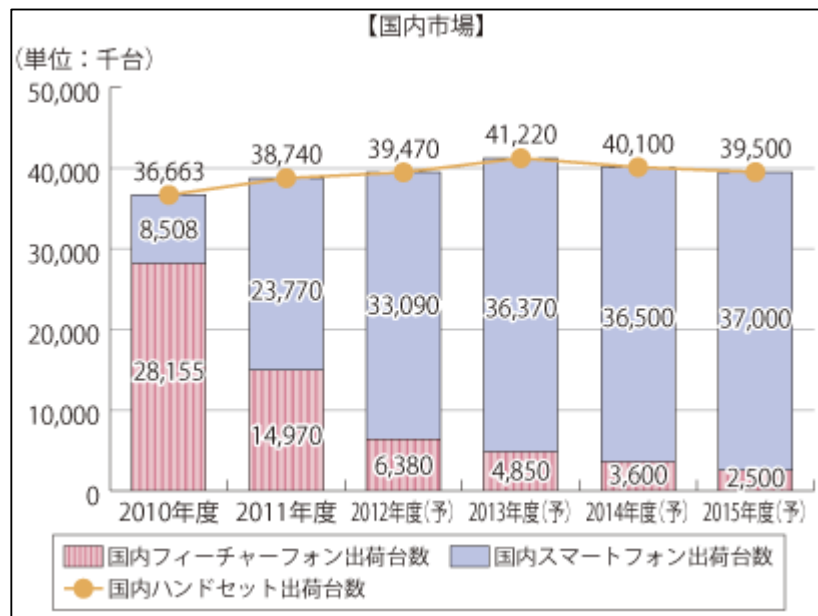

【参考1：2012年度以降に販売されたフィーチャーフォン機種数】

	2012年度以降の 販売機種数	スマートフォン	フィーチャー フォン	フィーチャー フォン率
KDDI	26機種	17機種	9機種	35%
ドコモ	43機種	22機種	21機種	47%
ソフトバンク	22機種	20機種	2機種	9%

出典：総務省 H24 情報通信白書『端末販売：フィーチャーフォンからスマートフォンへのシフト』より
<http://www.soumu.go.jp/johotsusintokei/whitepaper/ja/h24/html/nc122120.html>

【参考2：フィーチャーフォンとスマートフォン出荷比率】

出典：平成 25 年版情報通信白書 第 1 部第 1 節 『フィーチャーフォンからスマートフォンへ』より
<http://www.soumu.go.jp/johotsusintokei/whitepaper/ja/h25/html/nc111120.html>

携帯端末に関する通信事業各社の販売戦略・製造状況が示すようにフィーチャーフォンからスマートフォンへシフトされてきています。

それと同時に携帯端末（フィーチャーフォン）とアルコール検知器を接続する携帯端末本体側のコネクタ等の部材の生産縮小、仕様変更が行われています。

当社では、当該機種機能を維持するために必要な部材の確保が困難になると判断し、新規の受付を終了することとしました。